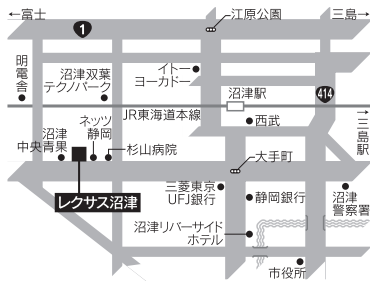

沼津市本丸子町752番地6

Tel: 055-952-8855

営業時間: 10:00~19:00

定休日: 毎週月曜日

<http://lexus.jp>

弘中 貴幸 (高37回卒)
渡辺 勝彦 (高37回卒)
梅原 和之 (高52回卒)