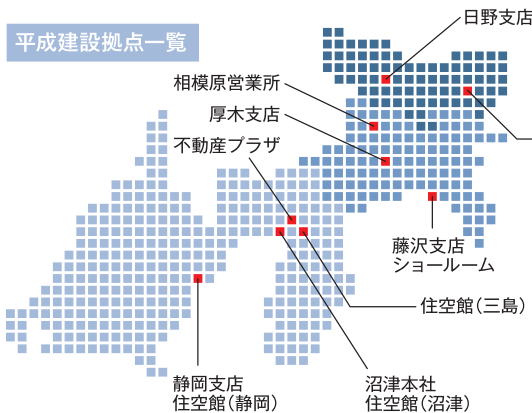

平成建設の大家

**GOOD DESIGN
AWARD 2011**

一職人集団を主体とした内製化システム&大正浪漫邸宅
2部門同時受賞いたしました

※世田谷支店完成予想模型

世田谷支店 2014 OPEN

様々なメディアから、
平成建設が注目されています

カンプリア宮殿(テレビ東京) / 報道2001(フジテレビ) / ニュースファイン(テレビ東京) / おはよう日本(NHK 総合) / 賢者の選択(BS 朝日) / めざましテレビ「ココ調」(フジテレビ) / NHK WORLD(NHK) / 韓国国営放送(KBS) / 心ゆさぶれ!先輩ROCKYOU(日本テレビ) / 日経ビジネス / 日本経済新聞 / 朝日新聞(関東版) / 毎日新聞 / 静岡新聞 / BigTomorrow / 週刊東洋経済 / TopClass(月間朝野社) / WEDGE / 日経アーキテクチャ / 致知 / SPA! / GOETHE / 日経ものづくり / News Week / プレーン / Fole...など多数(一部抜粋)

平成建設拠点一覧

■ 葦高OBの皆さま、建築・不動産に関することは、平成建設にご用命ください ■

- 代表取締役 秋元久雄(高19回)
- 営業部 山田浩一(高23回)
- 営業推進部 鈴木博志(高27回)
- 設計部 寺本昌泰(高27回)
- 設計部 吉田敏彦(高29回)
- 設計部 秋山浩昭(高28回)
- 取締役(工事部) 三枝和彦(高33回)
- 住宅事業部 芹沢 茂(高33回)
- 住宅事業部 渡邊誠哉(高38回)
- リフォーム部 リフォーム部 杉山哲也(高41回)
- 営業部 長野剛貴(高47回)
- 総務部 森下知一(高50回)
- 総務部 鈴木勝也(高54回)
- 営業部 佐々木翔(高56回)